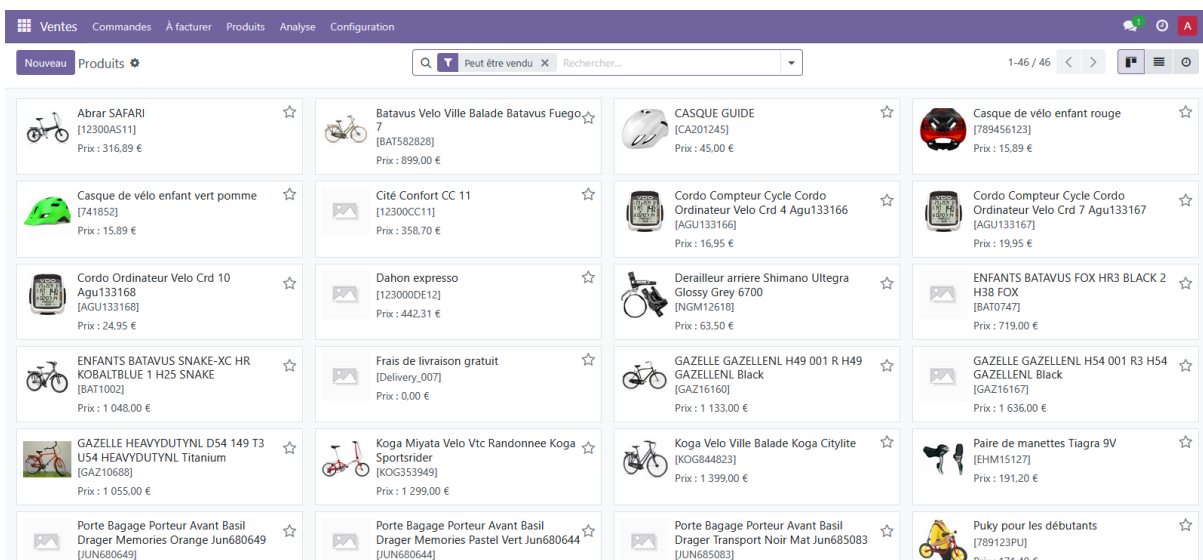

Propriétaire Enzo Slimani et Diunga Issa

3. Construction du fichier clients

La première tâche consistait à créer et importer le fichier clients dans le module Contacts d'ODOO. Chaque client a été saisi avec son nom, sa ville et son adresse e-mail.

Les captures suivantes montrent la liste des tiers (clients) créés dans Odoo:

Le fichier clients comporte l'ensemble des contacts professionnels et particuliers de Spécibike, répartis sur tout le territoire français.

4. Catalogue produits

Les produits de la boutique Spécibike ont été intégrés dans le module Ventes/Boutique d'Odoo. Chaque produit dispose d'une fiche complète : nom, description, prix, images et catégorie.

4.1 Page boutique

Pour cela on ajoute les produits

La page boutique affiche l'ensemble du catalogue. Elle intègre un moteur de recherche et un tri par catégorie.

4.2 Page de vente – Comparatif produits

La page de vente en ligne présente plusieurs produits en format comparatif, notamment :