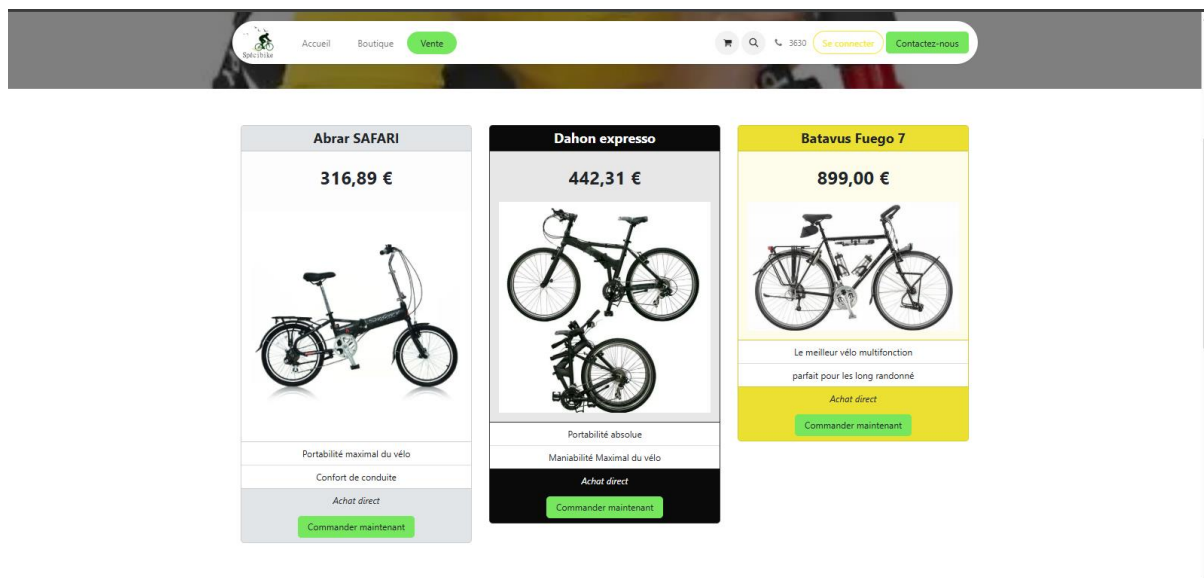

Les captures suivantes montrent la liste des tiers (clients) créés dans Odoo:

Le fichier clients comporte l'ensemble des contacts professionnels et particuliers de Spécibike, répartis sur tout le territoire français.

4. Catalogue produits

Les produits de la boutique Spécibike ont été intégrés dans le module Ventes/Boutique d'Odoo. Chaque produit dispose d'une fiche complète : nom, description, prix, images et catégorie.

4.1 Page boutique

Pour cela on ajoute les produits

La page boutique affiche l'ensemble du catalogue. Elle intègre un moteur de recherche et un tri par catégorie.

4.2 Page de vente – Comparatif produits

La page de vente en ligne présente plusieurs produits en format comparatif, notamment :

- Abrar SAFARI à 316,89 €
- Dahon Expresso à 442,31 €
- Batavus Fuego 7 à 899,00 €

5. Site vitrine Spécibike

Un site vitrine a été mis en place via le module Website d'Odoo. Il permet aux clients de découvrir l'entreprise et ses produits en ligne.